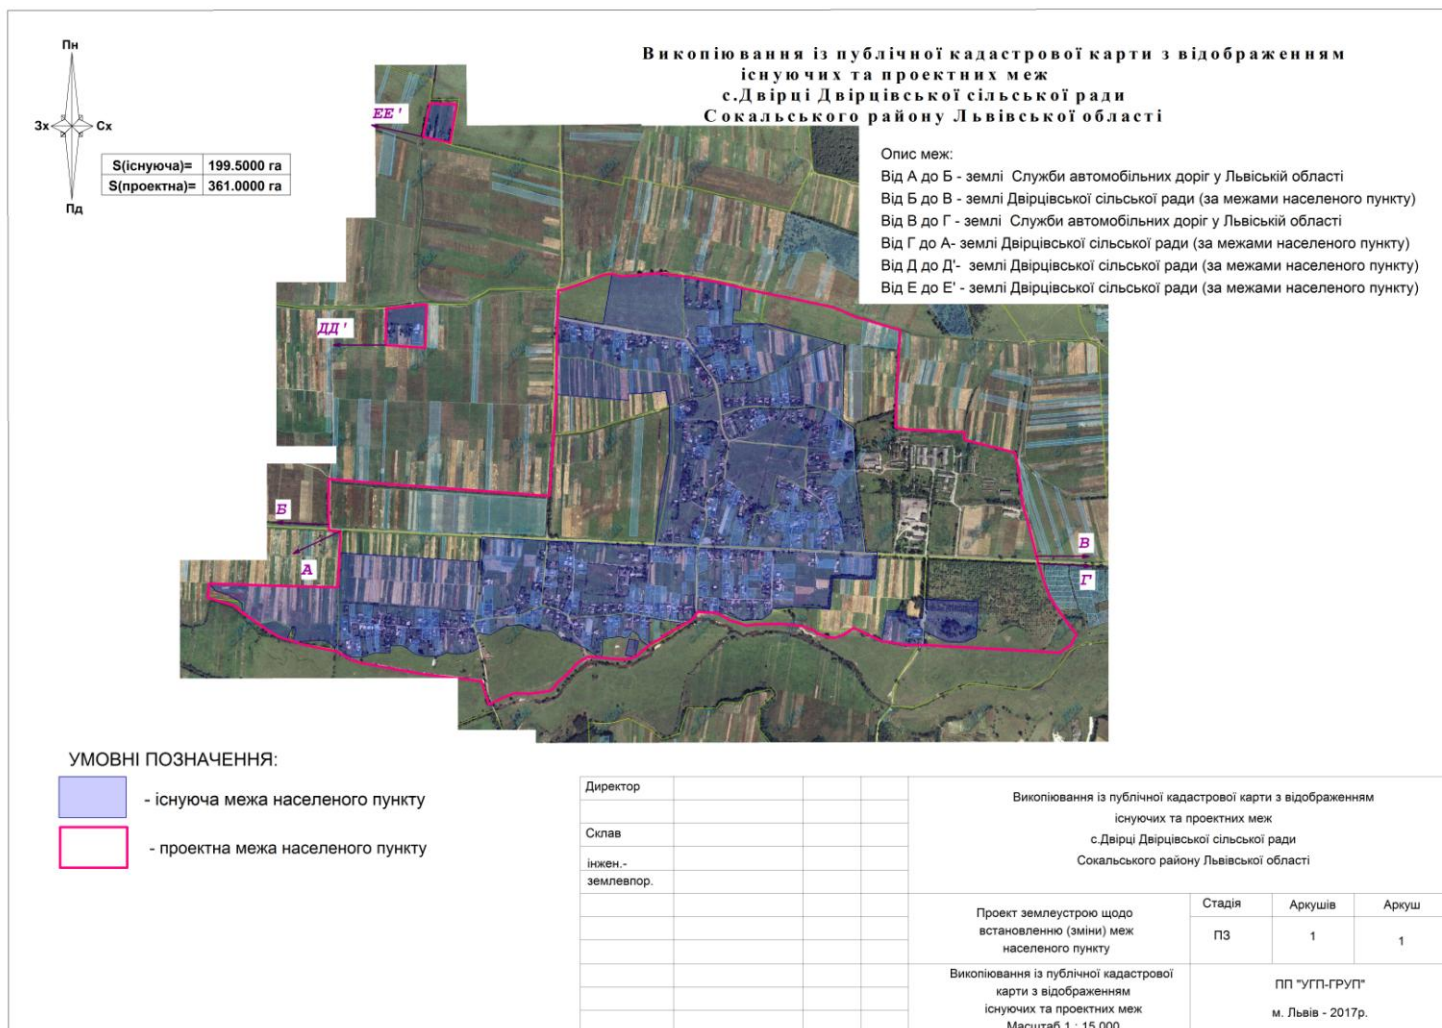

## Межі села Двірці Великомоствівської міської ради Червоноградського району Львівської області

Заступник голови районної ради

Наталія Кохан